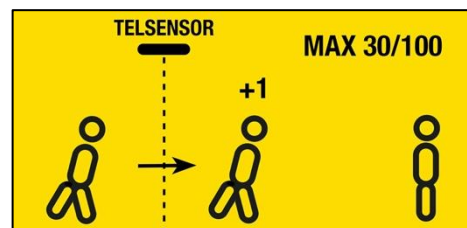

Druktemeting voor winkel en horeca-gebieden

Voorkom drukte door bezoekers online te informeren of het verstandig is om op pad te gaan.

Onderwerp

Online informeren van bezoekers over drukte

Het idee

We zorgen voor online inzicht in de drukte in een gebied met de mogelijkheid om signing hiermee aan te sturen. Op websites en social media wordt bijvoorbeeld een stoplicht systeem (rood, geel, groen) weergegeven. Uiteraard kan dit ook ter plaatse op LED schermen worden getoond. Op deze manier kunnen bezoekers vooraf bekijken of het verstandig is om op pad te gaan.

Datum

23 maart 2020

Hoe werkt het

Door bij toegangswegen een sensor te plaatsen kan worden bijgehouden hoe druk het is. Via een online dashboard kan worden aangepast wanneer signing van kleur verspringt. Indien gewenst kan de kleur ook handmatig ingesteld worden.