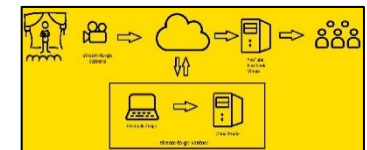

Stream-to-go

Stream-to-go is de makkelijkste manier om een livestream te verzorgen. Op locatie is alleen een camera nodig die verbonden is met internet, de camera bouwt zelf een verbinding op naar onze Cloud studio. De stream-to-go wordt door ons per post opgestuurd. Het installeren van de camera op locatie en is volledig plug & play. Wij verzorgen de uitzending op afstand.

De kijkers thuis kijken mee via een platform als facebook, youtube of vimeo en hebben dus geen aparte software nodig. Vanuit de Cloud studio wordt de stream voorzien van titels en logo's zodat het voor iedereen duidelijk is waar men naar zit te kijken.