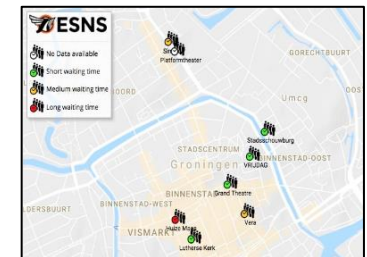

• AMSTERDAM
• UTRECHT
• ENSCHEDE
• NIJMEGEN
• ROTTERDAM

Mei 2020

Net als iedereen kijken we uit naar de periode dat er weer evenementen georganiseerd mogen worden. Al zal dat deze zomer wel in een vorm moeten die past bij de 1,5m samenleving. Daarom hebben we een aantal nieuwe [producten](#) ontwikkeld.

Druktemeting

Event Engineers zorgen voor inzicht in de drukte op pleinen of winkelgebieden. Op websites en social media wordt de drukte bijvoorbeeld middels een stoplicht systeem (rood, geel, groen) weergegeven. Uiteraard kan dit ook ter plaatse op LED schermen worden getoond. Op deze manier kunnen bezoekers vooraf bekijken of het verstandig is om op pad te gaan en wordt onnodige drukte op straat voorkomen.

Bij gebruik van meerdere sensoren kan op een kaartje de drukte op verschillende plaatsen worden weergegeve. Dit is een werkend systeem dat we de afgelopen jaren bijvoorbeeld bij Eurosonic Noorderslag hebben ingezet.

Stream-to-go

Stream-to-go is de makkelijkste manier om een livestream te verzorgen. Op locatie is alleen een camera nodig die verbonden is met internet, de camera bouwt zelf een verbinding op naar onze Cloud studio. De stream-to-go wordt door ons per post opgestuurd. Het installeren van de camera op locatie en is volledig plug & play. Wij verzorgen de uitzending op afstand.