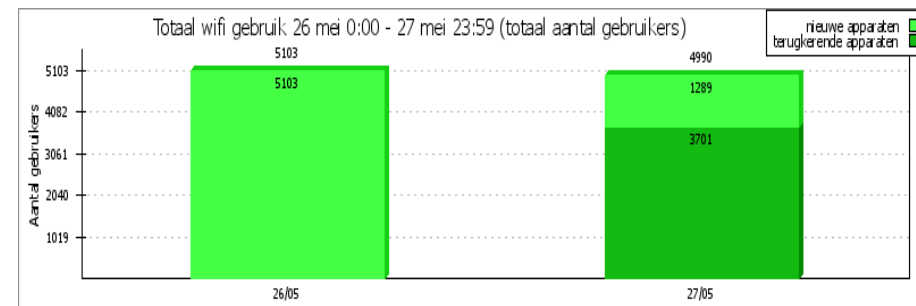

31 mei 2015

The Next Web

Sinds 2009 verzorgt Event Engineers Wifi voor The Next Web conferentie. Waar er in 2009 slechts sprake was van een zaal met 850 deelnemers is de conferentie uitgegroeid naar bijna 10.000 deelnemers met presentaties in 5 verschillende zalen, diverse ruimtes met exposanten en een hack-battle.

Het Wifi-netwerk is gebruikt door ruim 5.000 devices die gezamenlijk bijna 3 TB aan data hebben verstuurd. Hierbij was 75% van de gebruikers op beide dagen aanwezig.

Dat de gebruikservaring hierbij prima was blijkt wel uit tweets zoals deze:

Andrew Vorster
@andrewvorster

@eventengineers you guys rock - best #conference #wifi #connectivity ever!
@TNWconference #TNWEurope

Nieuw: Wifi pinautomaten

Eigenlijk heel logisch maar toch nieuw bij ons in het assortiment: Wifi pinautomaten. Deze hebben als voordeel dat je ermee kunt rondlopen, bijvoorbeeld in een bar. Handig voor evenementen waar niet met munten wordt gewerkt maar mensen toch willen pinnen. Neem contact met ons op voor meer informatie.

Xavier Bertschy
@Xavier83

Follow

@Bruno_Bourcy @Boris i used wifi :-) :-) for sure. I'm impressed... wifi works well during #TNWEurope !!! #bravo